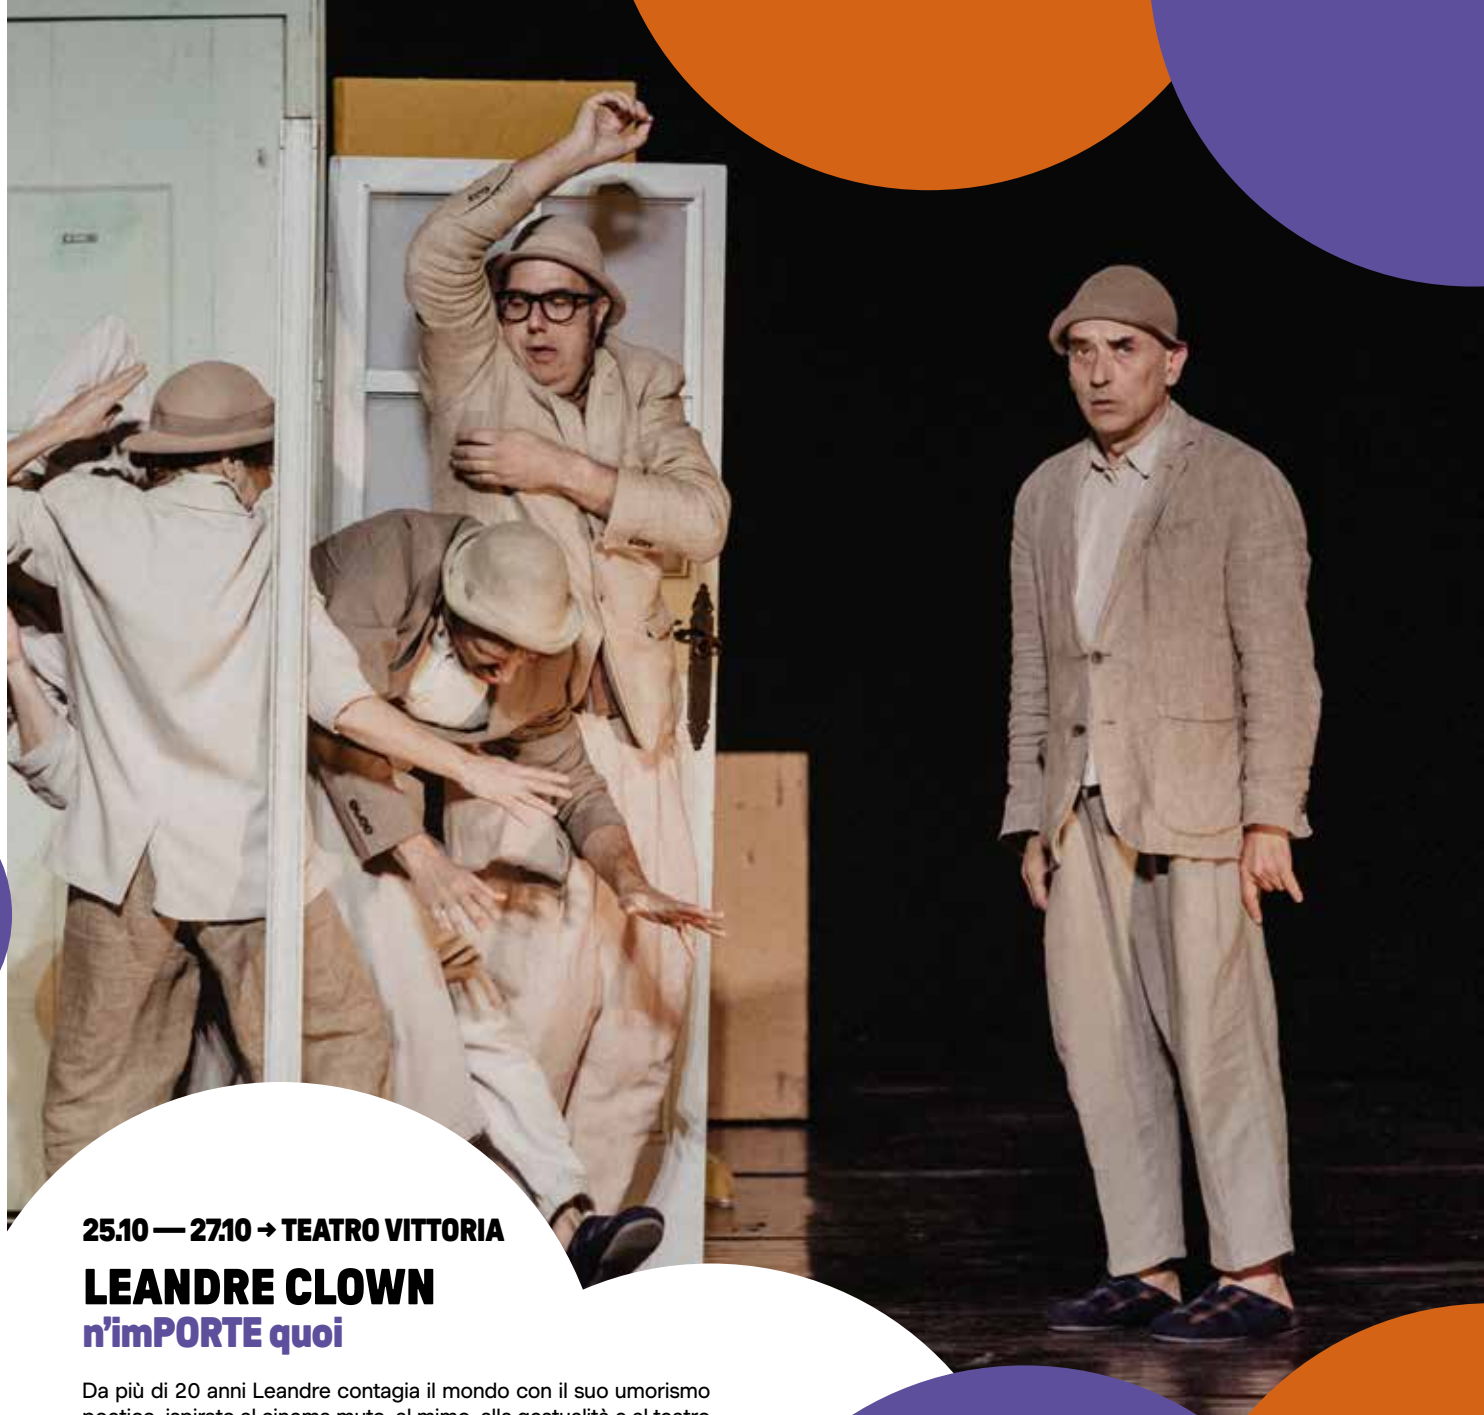

REF ROMAEUROPA
FESTIVAL
2024

Kids & family

25.10 — 27.10
08.11 — 17.11

SPETTACOLI
ATTIVITÀ
LABORATORI

25.10 — 27.10 → TEATRO VITTORIA

LEANDRE CLOWN n'imPORTE quoi

Da più di 20 anni Leandre contagia il mondo con il suo umorismo poetico, ispirato al cinema muto, al mimo, alla gestualità e al teatro dell'assurdo. La sua compagnia è pronta a mettere sottosopra anche il mondo di REF Kids & Family. Per farlo le bastano pochissimi elementi: cinque amici, una porta, dei campanelli.

€ 25 ADULTO / € 16 KIDS / 2

6+ ANNI

08.11 — 10.11 / 15.11 — 17.11 → **PLAYGROUND MATTATOIO**

Colors de Monstre

Installazione ludica a cura di **Tombs Creatius** in legno con illustrazioni espressive.

Puck Cinema Caravana

08.11 — 10.11 → **MATTATOIO**

2+ ANNI

BONTEHOND Superslow

"SUPERSLOW" non è solo danza, teatro e musica, ma è tutto ciò che sta tra queste discipline. Un'ode alla scoperta di cose nuove, un'ode a fuggire dalla propria zona di comfort. La cosa che i bambini sanno fare meglio e che i genitori a volte dimenticano di fare.